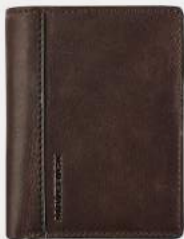

MAV-MB-032-03

**LEATHER WALLET RFID WITH COIN POCKET /
LEDEREN PORTEFEUILLE RFID MET KLEINGELDVAK /
PORTEFEUILLE CUIR RFID AVEC POCHE MONNAIE**

2 1 10 2 ✓ 9,5x12,3 cm