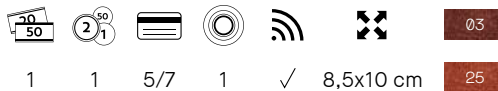

MAV-RG-063-XX

**LEATHER CARDPROTECTOR COMPACT RFID /
LEDEREN CARDPROTECTOR COMPACT RFID /
PROTÈGE CARTE COMPACT CUIR RFID**